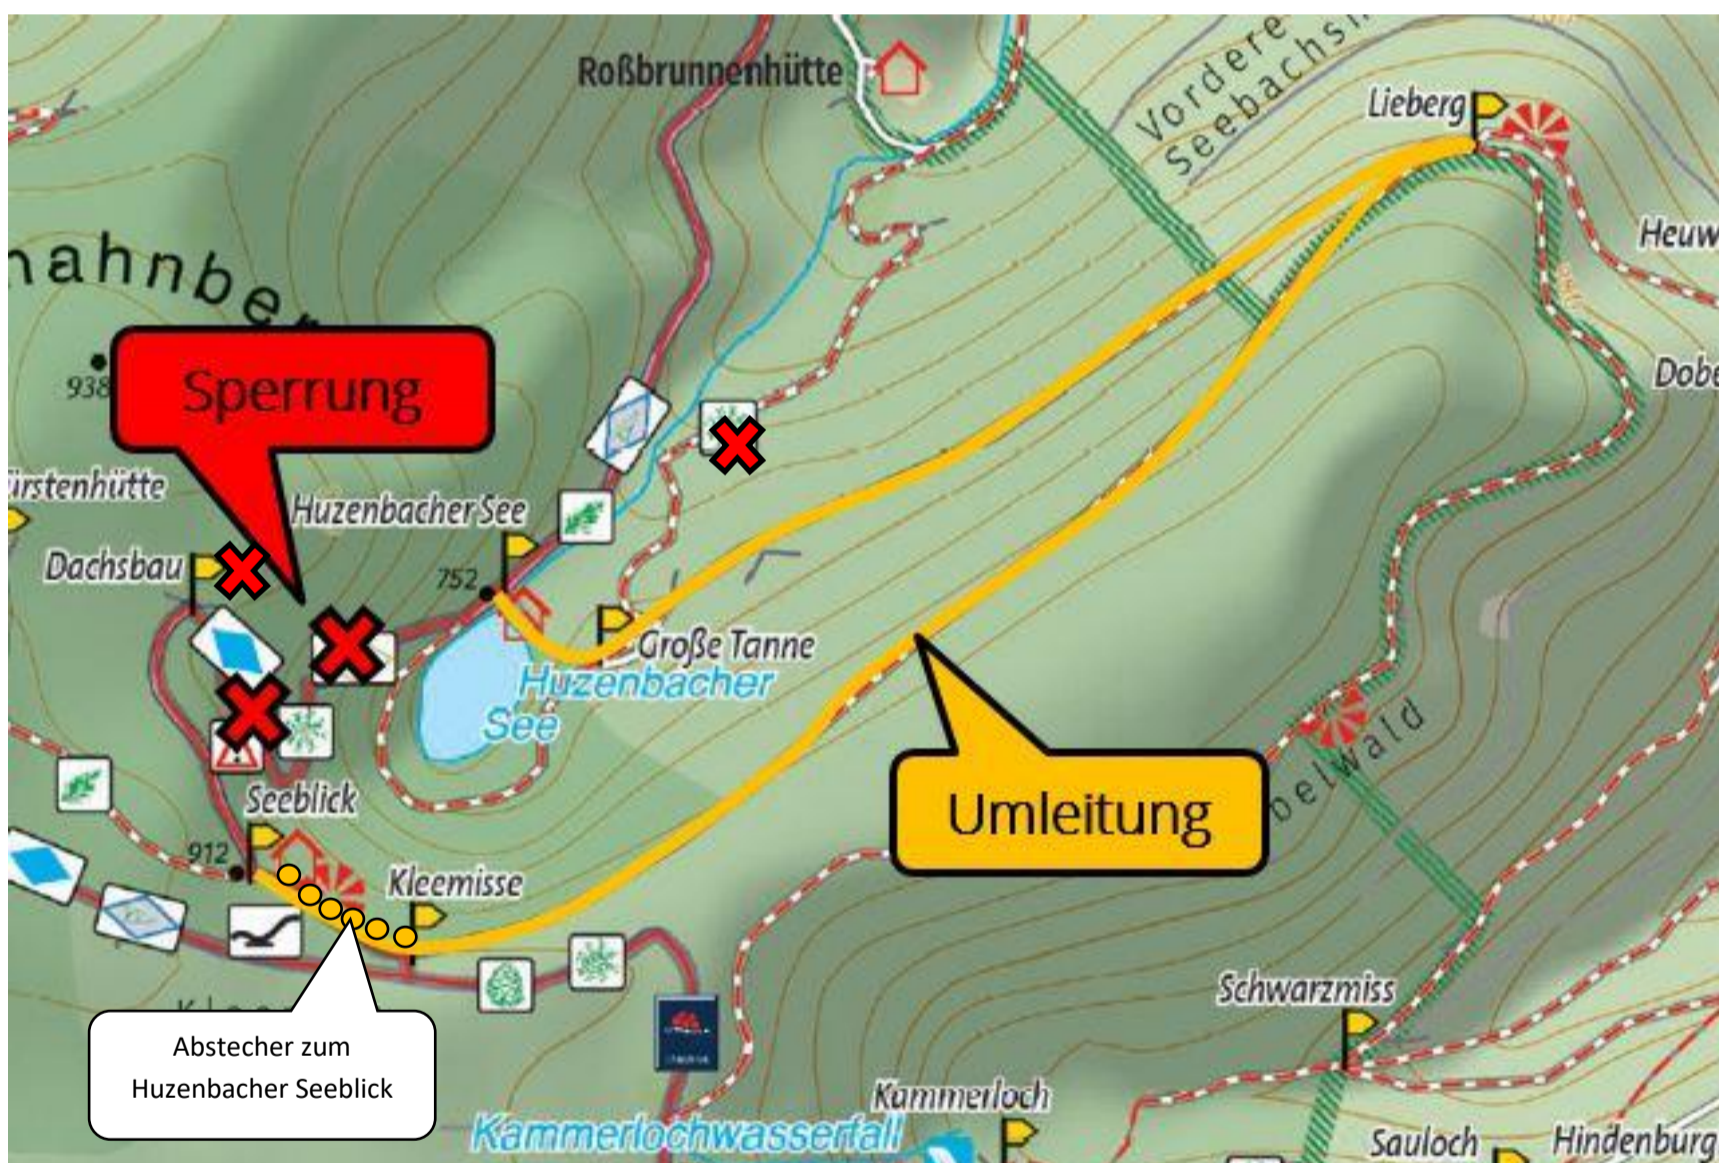

# WEGESPERRUNG MIT UMLEITUNG

Der Pfad in der Karwand des Huzenbacher Sees **bis auf Weiteres gesperrt**.

## Betroffen sind folgende Touren:

Murgleiter Etappe 4, Seensteig Etappe 5, Romantik-Tour und Eiszeit-Tour.

Bitte folgen Sie der ausgeschilderten Umleitung (+ ca. 4 km).

Ab dem Standort Kleemisse bzw. Huzenbacher See, haben Sie wieder Anschluss an den regulären Verlauf der Touren.

## Grund für die Sperrung:

Verkehrssicherung, Zahlreiche umgestürzte Bäume und gefährliche Hänger.