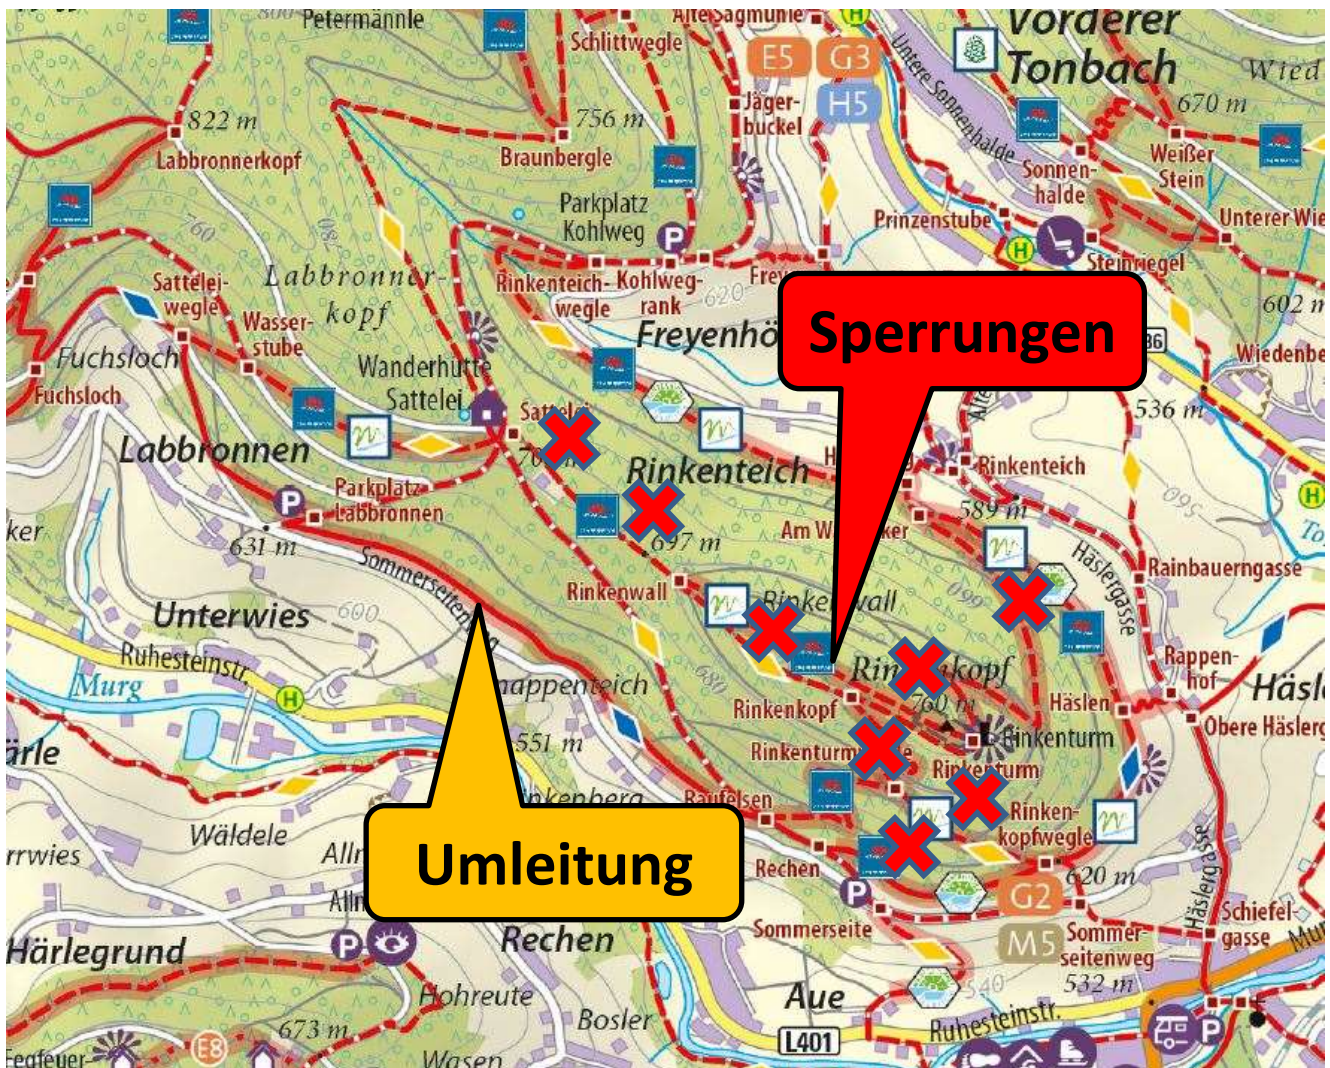

Wegesperrung auf dem Genießerpfad Sattelleisteig und Murgleiter

Sperrungen wegen umfangreichen Forstarbeiten am Südhang des Rinkenkopfes an folgenden **Standortnamen** für die Dauer von ca. 4 Wochen:

**Sattellei - Rinkenwall - Rinkenkopf - Rinkenturmwegle – Rinkenturm
Am Waldäcker – Rinkenturm**

Waldrandweg oberhalb **Parkplatz Sommerseite** Richtung **Rinkenkopfwegle**

Im weiteren Verlauf der Arbeiten werden weitere Sperrungen folgen bzw. vorhandene Sperrungen aufgehoben. Bitte informieren Sie sich im Wander-Informationszentrum am Bahnhof Baiersbrunn über den aktuellen Stand