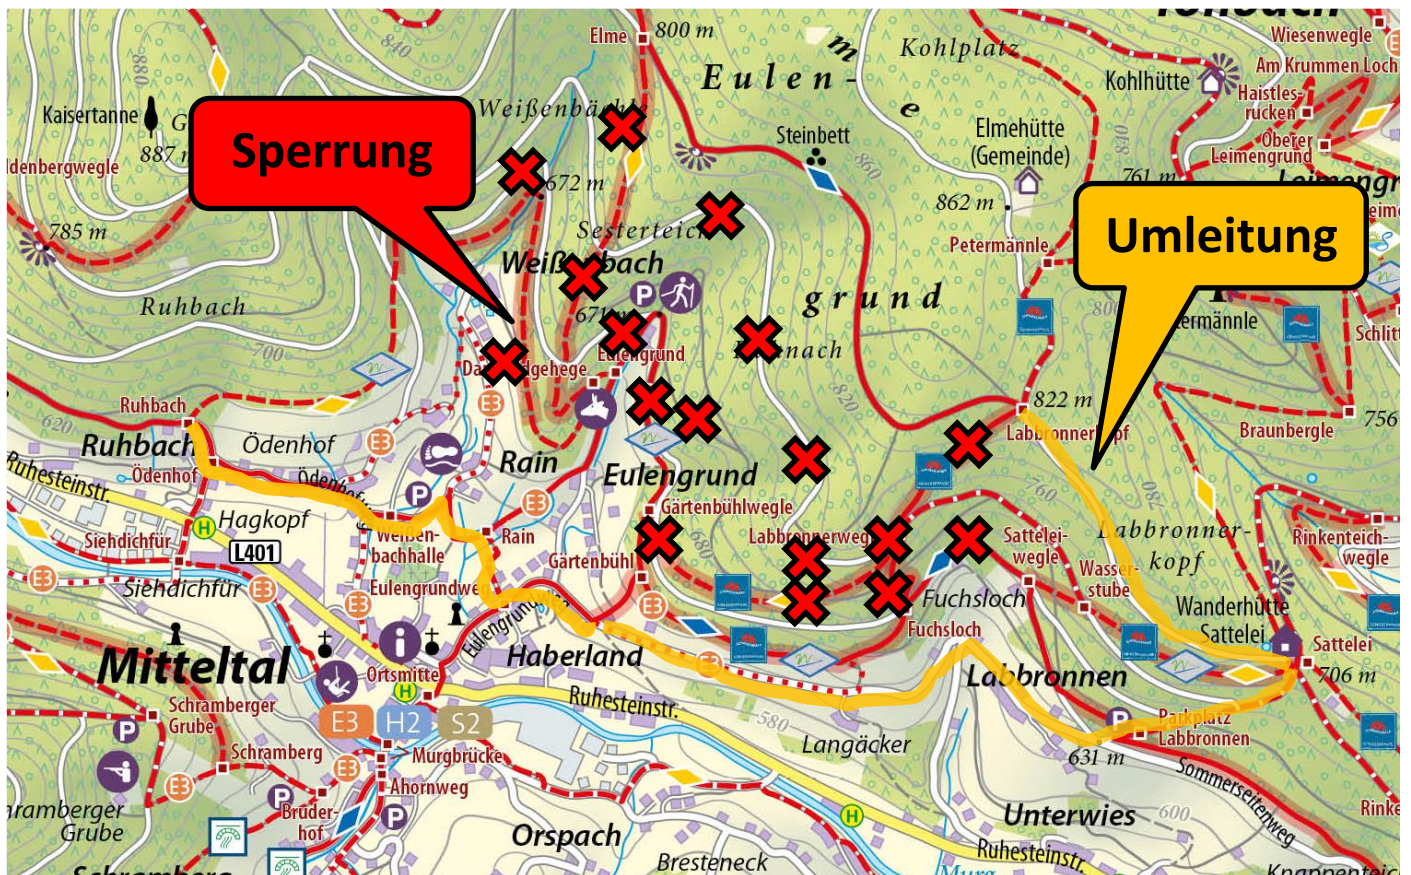

Wegesperrung Bereich Eulengrund Genießerpfad Sattelleisteig Murgleiter Etappe 5 MTB-T7

Zwischen den Standorten Labbronnerkopf und Fuchsloch, sowie Fuchsloch und Ruhbach kommt es zu einer großräumigen Wegesperrung wegen Forstarbeiten. Bitte folgen Sie der ausgewiesenen Umleitungsstrecke.